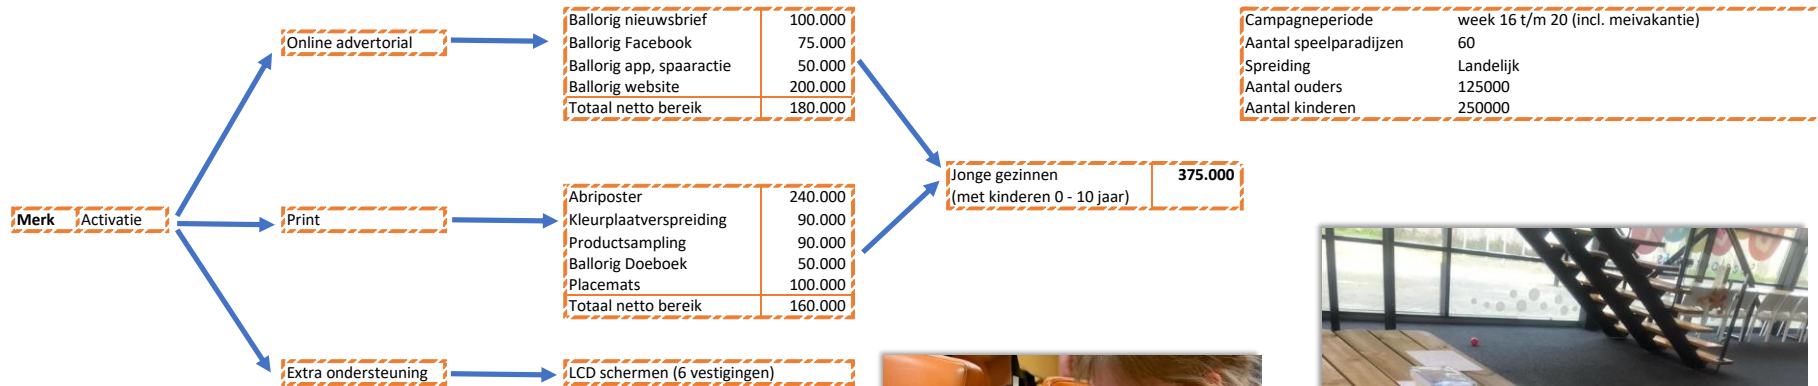

375.000 ouders en kinderen bereiken tijdens de meivakantie?

Campagneperiode	week 16 t/m 20 (incl. meivakantie)
Aantal speelparadijzen	60
Spreading	Landelijk
Aantal ouders	125000
Aantal kinderen	250000

Vraag een offerte aan via frank@pinpointparents.nl of bel naar 026-3619030